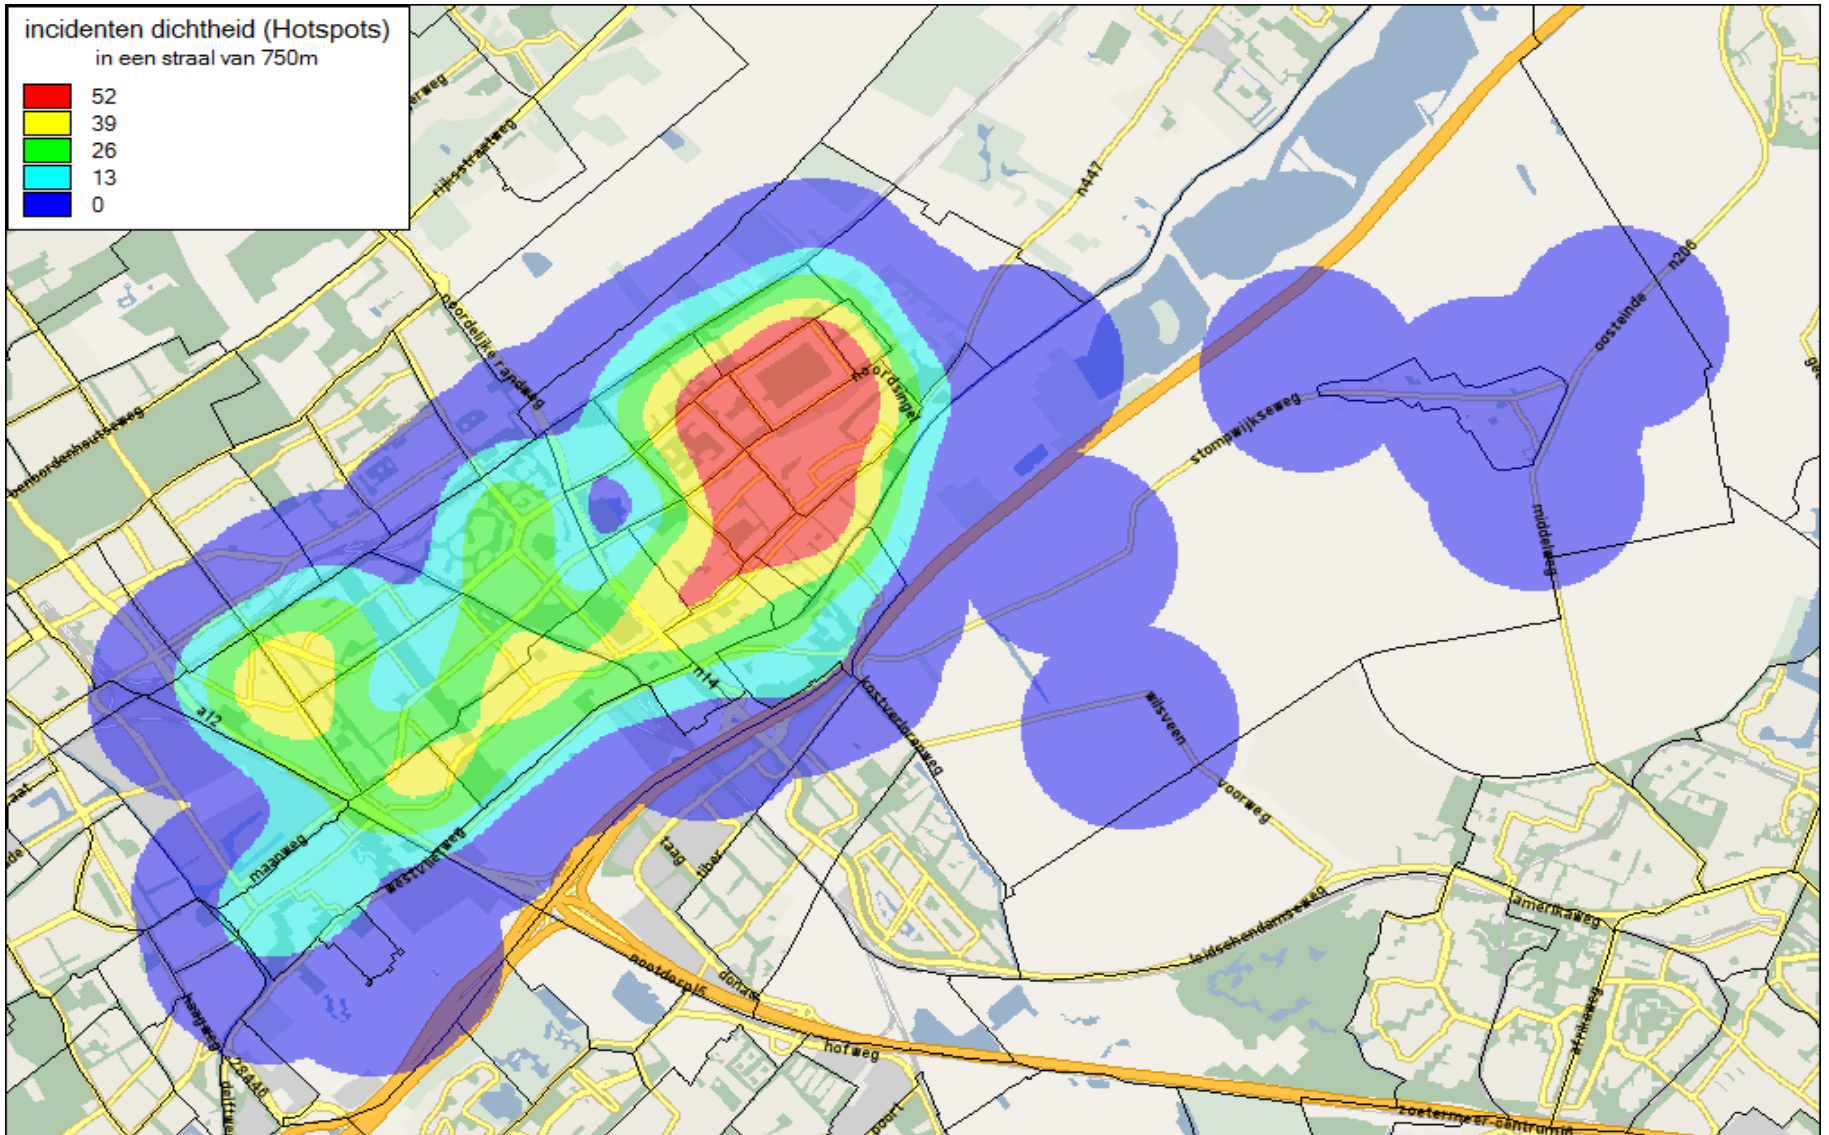

Woninginbraken 2011-2012 per wijk

■ 2011 ■ 2012

Woninginbraken hot spotkaart 2011

Woninginbraken hot spotkaart 2012 t/m september

Woninginbraken hot spotkaart 2012 t/m september

Oorzaken

1. Goede bereikbaarheid van de gemeente
2. Relatief welvarend
3. Geringe inbraakwerendheid
4. Laag risicobewustzijn en geringe alertheid
5. Criminele jeugdgroep