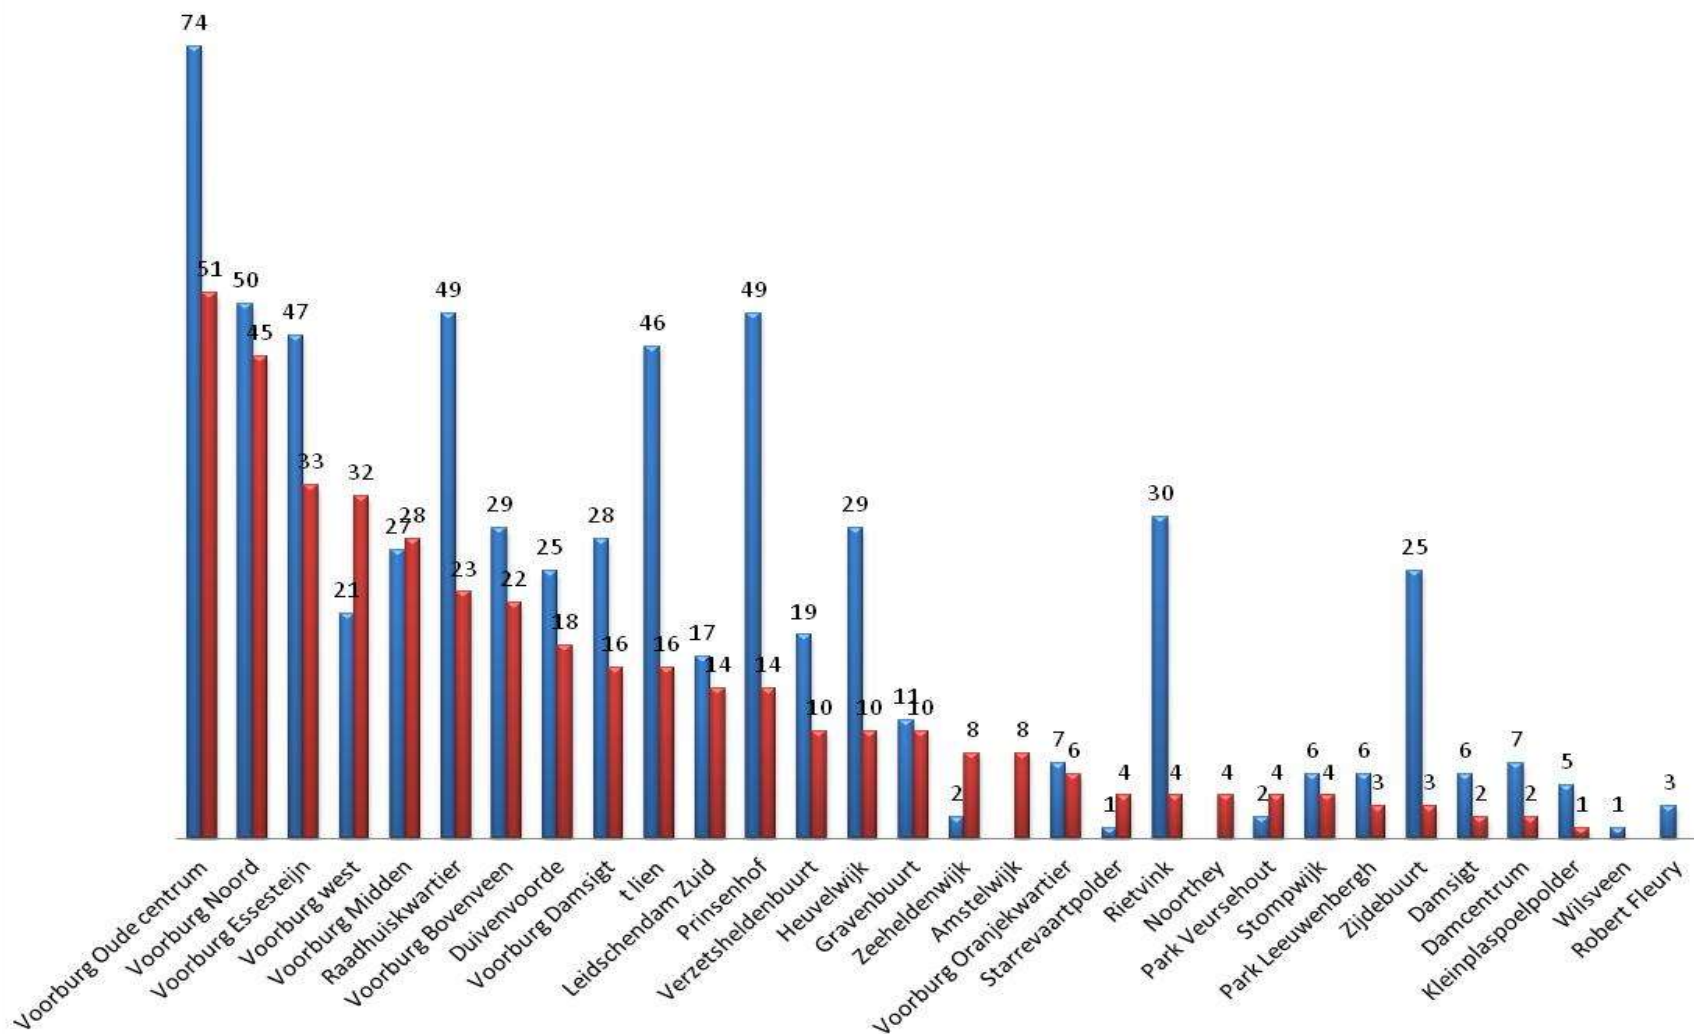

Woninginbraken Leidschendam-Voorburg

Haaglanden

HGL

« waakzaam en dienstbaar »

9 oktober 2012

Presentatie woninginbraken

- Aantal inbraken in Leidschendam-Voorburg
- Oorzaken
- Wat doet de politie ?
- Wat kunt u doen ?

En wat doet u ?

Woninginbraken 2002-2011

Aantal

Woninginbraken per maand

Percentage pogingen 2010/2011/2012

2010 33%

2011 31%

2012 38%

Woninginbraken 2011-2012 per wijk

■ 2011 ■ 2012

Woninginbraken hot spotkaart 2011

Woninginbraken hot spotkaart 2012 t/m september

Woninginbraken hot spotkaart 2012 t/m september

Oorzaken

1. Goede bereikbaarheid van de gemeente
2. Relatief welvarend
3. Geringe inbraakwerendheid
4. Laag risicobewustzijn en geringe alertheid
5. Criminele jeugdgroep

Oorzaken

Criminele jeugdgroep

- Criminele jeugdgroep Prinsenhof
- Ongeveer 50 leden
- 10-20 harde kern
- Rest meelopers
- Project onderzoeken Windows en Casarca
- Korte termijn resultaten
- Lerend vermogen