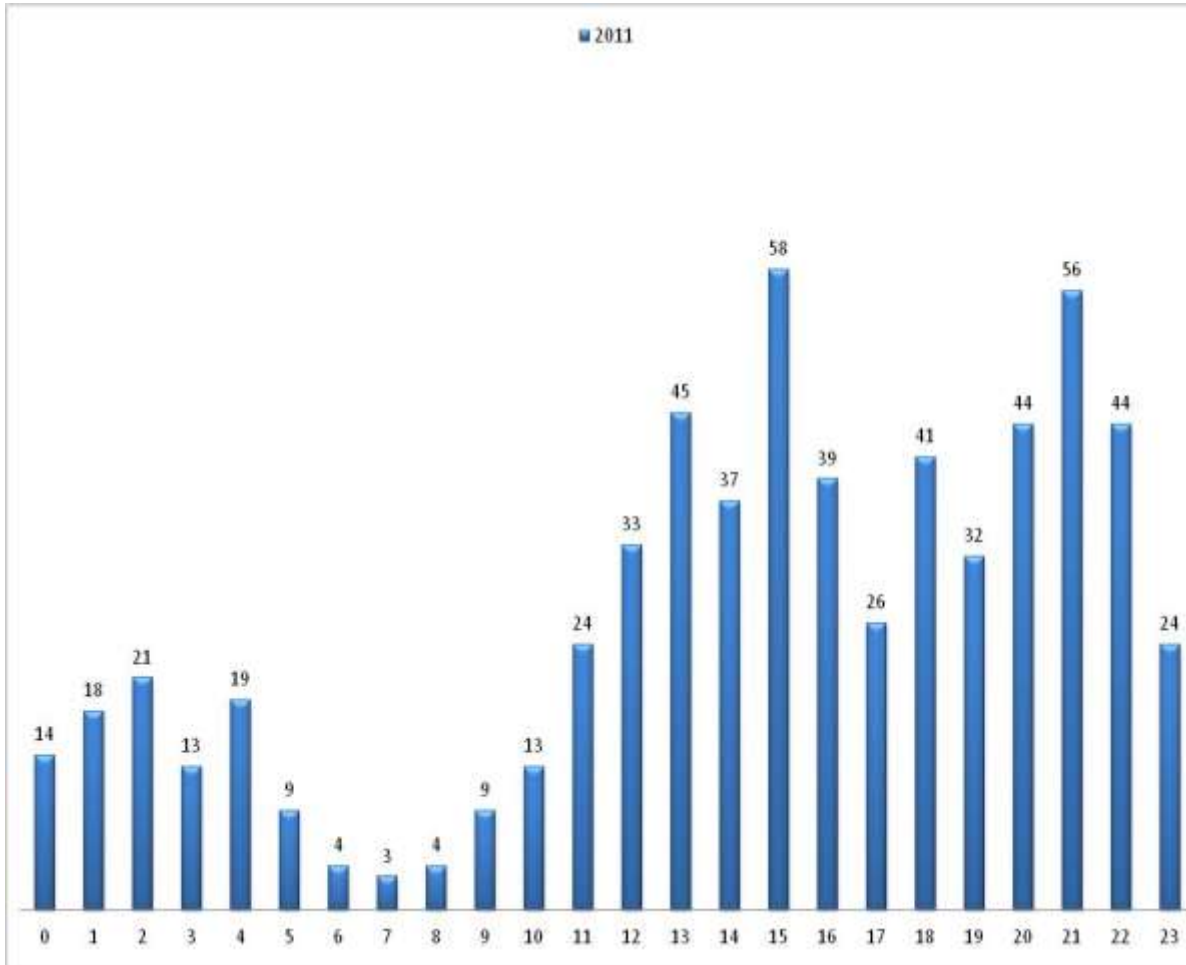

Oorzaken

Criminele jeugdgroep

- Criminele jeugdgroep Prinsenhof
- Ongeveer 50 leden
- 10-20 harde kern
- Rest meelopers
- Project onderzoeken Windows en Casarca
- Korte termijn resultaten
- Lerend vermogen

Modus Operandi

1. Verbreken raam/deur 76%
2. Inklimmen en insluipen 17%
3. Inslaan 10%
4. Flipperen 4%

Buit

Inbraak tijden

Wist u dat:

Wist u dat?

**...90% VAN DE INBRAKEN EEN ZOGENAAMDE
'GELEGENHEIDSI NBRAAK' IS?**