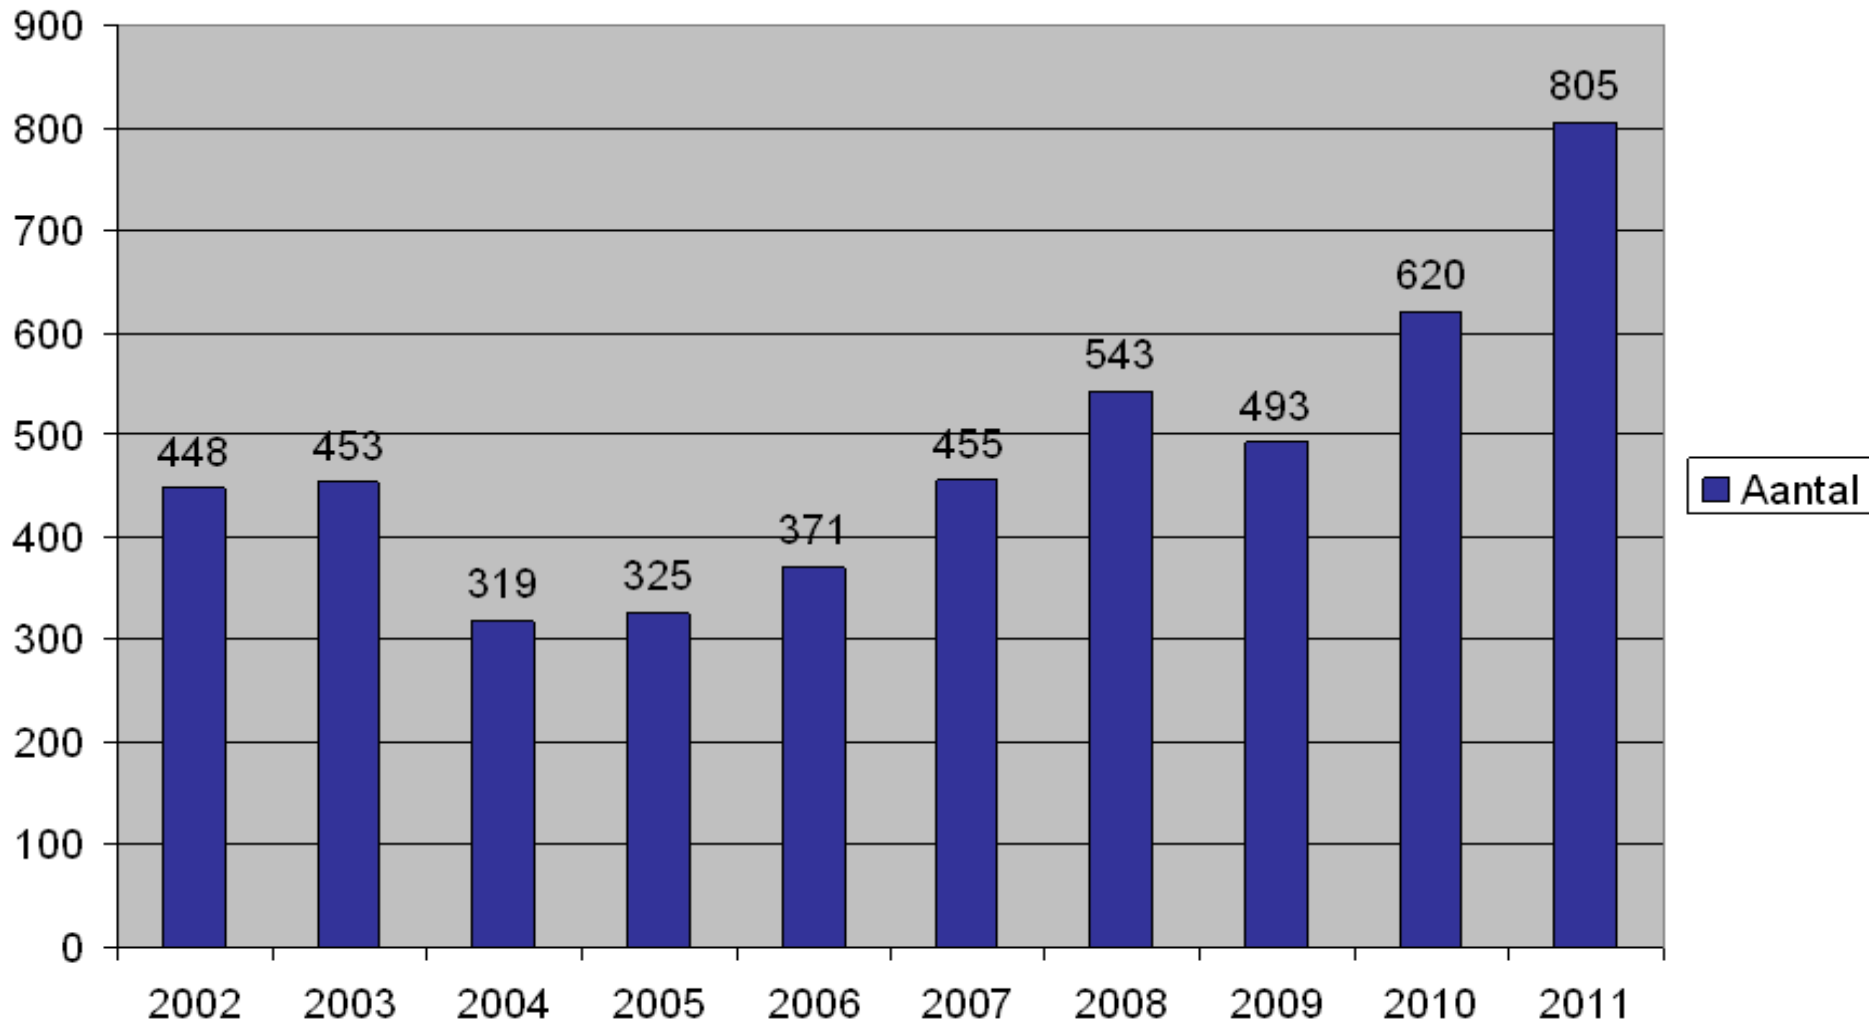

Woninginbraken Leidschendam-Voorburg

Haaglanden

HGL

« waakzaam en dienstbaar »

9 oktober 2012

Presentatie woninginbraken

- Aantal inbraken in Leidschendam-Voorburg
- Oorzaken
- Wat doet de politie ?
- Wat kunt u doen ?

En wat doet u ?

Woninginbraken 2002-2011

Aantal

Woninginbraken per maand

Percentage pogingen 2010/2011/2012

2010 33%

2011 31%

2012 38%

Woninginbraken 2011-2012 per wijk

■ 2011 ■ 2012

Woninginbraken hot spotkaart 2011

Woninginbraken hot spotkaart 2012 t/m september

Woninginbraken hot spotkaart 2012 t/m september

Oorzaken

1. Goede bereikbaarheid van de gemeente
2. Relatief welvarend
3. Geringe inbraakwerendheid
4. Laag risicobewustzijn en geringe alertheid
5. Criminele jeugdgroep