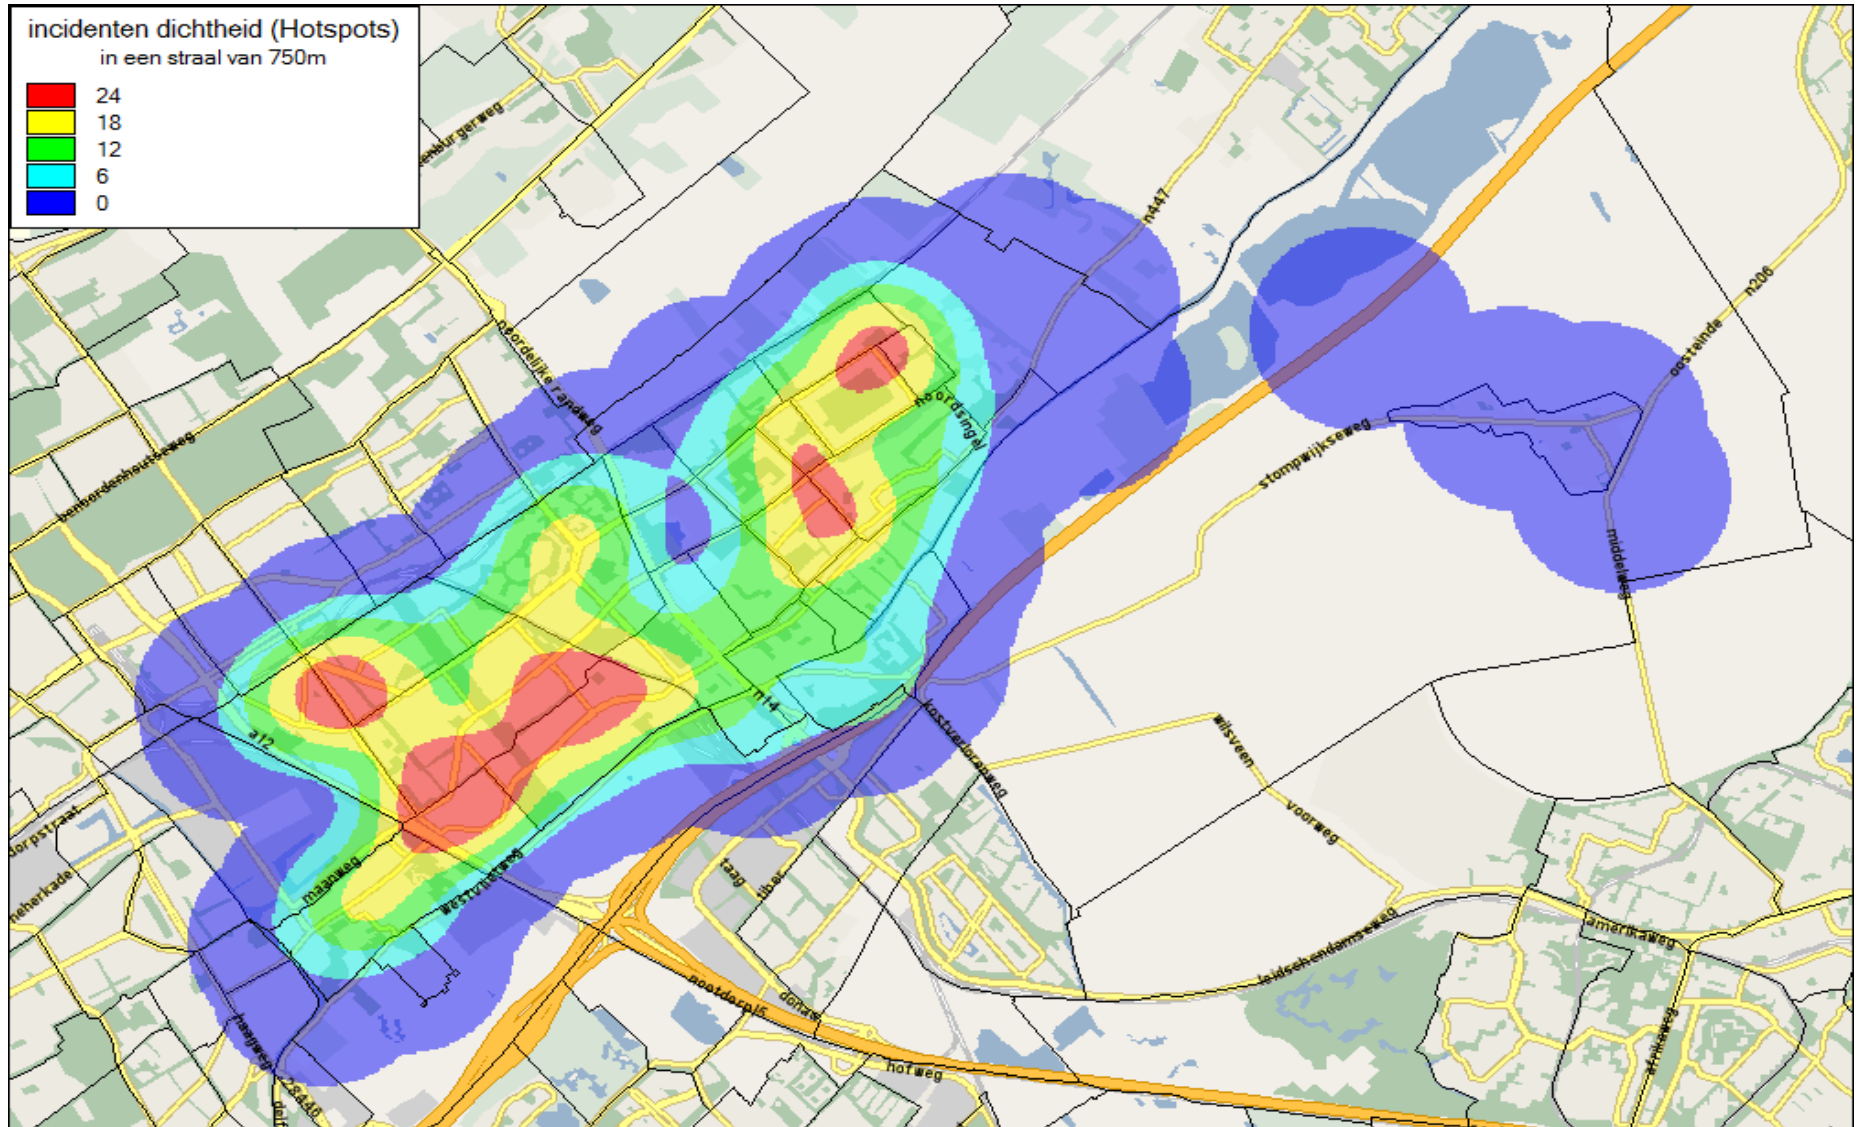

Woninginbraken 2011-2012 per wijk

■ 2011 ■ 2012

Woninginbraken hot spotkaart 2011

Woninginbraken hot spotkaart 2012 t/m september

Woninginbraken hot spotkaart 2012 t/m september

Oorzaken

1. Goede bereikbaarheid van de gemeente
2. Relatief welvarend
3. Geringe inbraakwerendheid
4. Laag risicobewustzijn en geringe alertheid
5. Criminele jeugdgroep