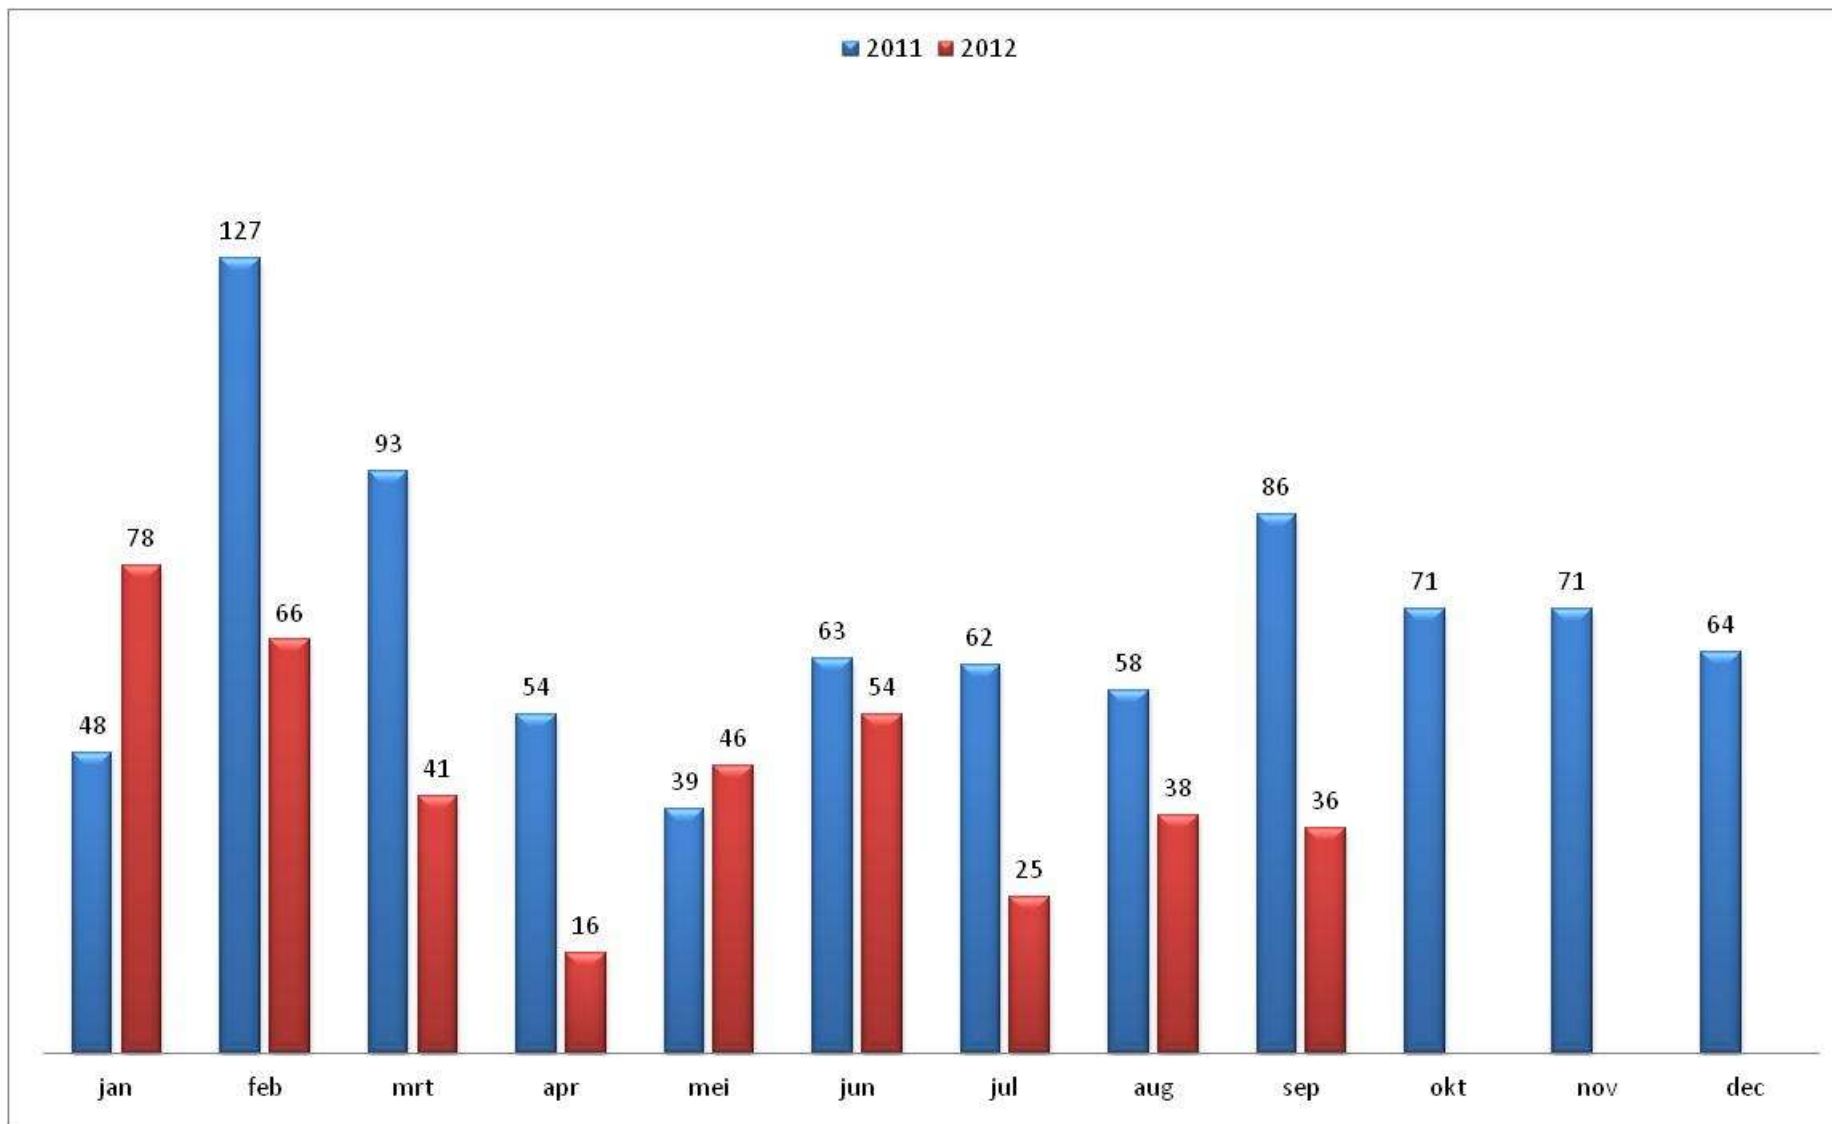

En wat doet u ?

Woninginbraken 2002-2011

Aantal

Woninginbraken per maand

Percentage pogingen 2010/2011/2012

2010 33%

2011 31%

2012 38%

Woninginbraken 2011-2012 per wijk

■ 2011 ■ 2012

Woninginbraken hot spotkaart 2011

Woninginbraken hot spotkaart 2012 t/m september

Woninginbraken hot spotkaart 2012 t/m september

Oorzaken

1. Goede bereikbaarheid van de gemeente
2. Relatief welvarend
3. Geringe inbraakwerendheid
4. Laag risicobewustzijn en geringe alertheid
5. Criminele jeugdgroep