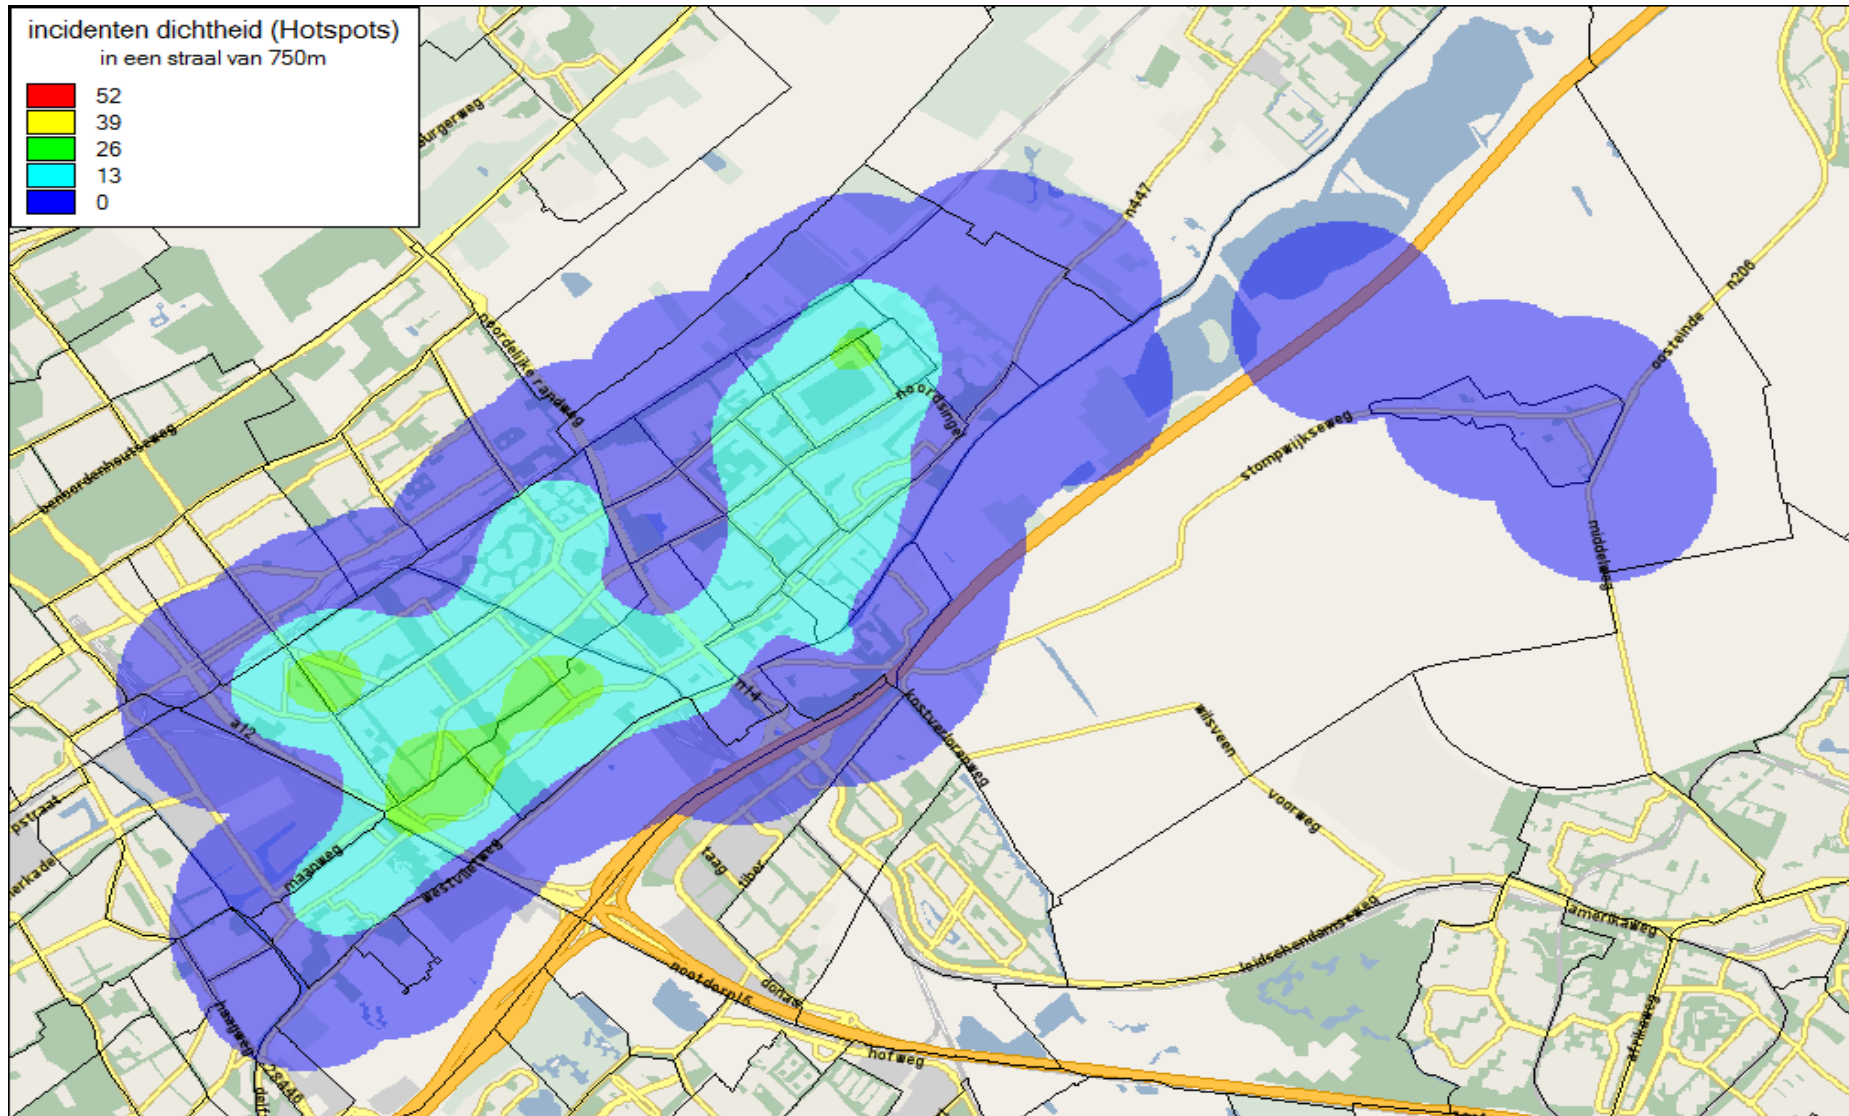

Woninginbraken 2011-2012 per wijk

■ 2011 ■ 2012

Woninginbraken hot spotkaart 2011

Woninginbraken hot spotkaart 2012 t/m september

Woninginbraken hot spotkaart 2012 t/m september

Oorzaken

1. Goede bereikbaarheid van de gemeente
2. Relatief welvarend
3. Geringe inbraakwerendheid
4. Laag risicobewustzijn en geringe alertheid
5. Criminele jeugdgroep