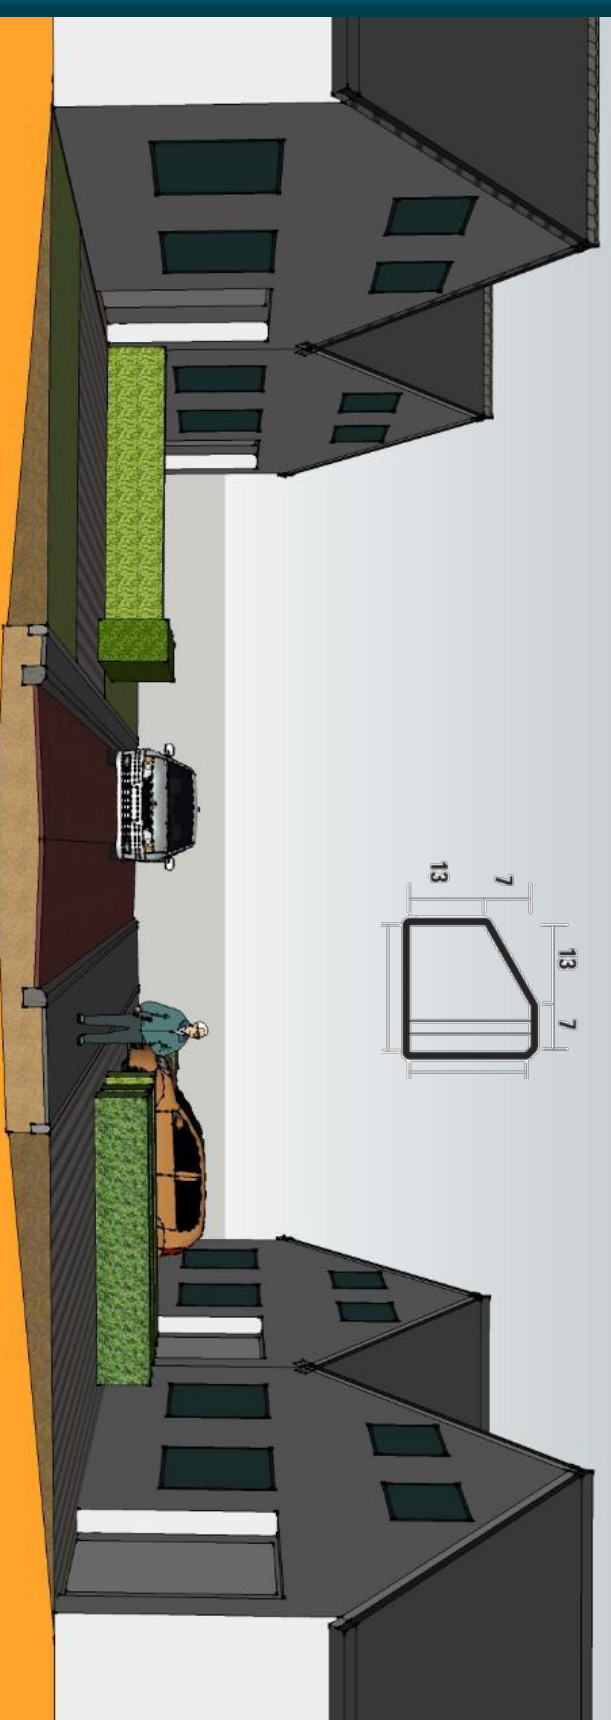

# Definitief Ontwerp; 't Breede Weer 65 - 5

# Definitief Ontwerp; De Vang 5 - 15

# Definitief Ontwerp; 't Breede Weer 2 - 3

**2**

|       |       |       |
|-------|-------|-------|
| 0.60m | 3.50m | 1.70m |
| 1.20m | 3.40m | 1.20m |

**Het Breede Weer**

**3**