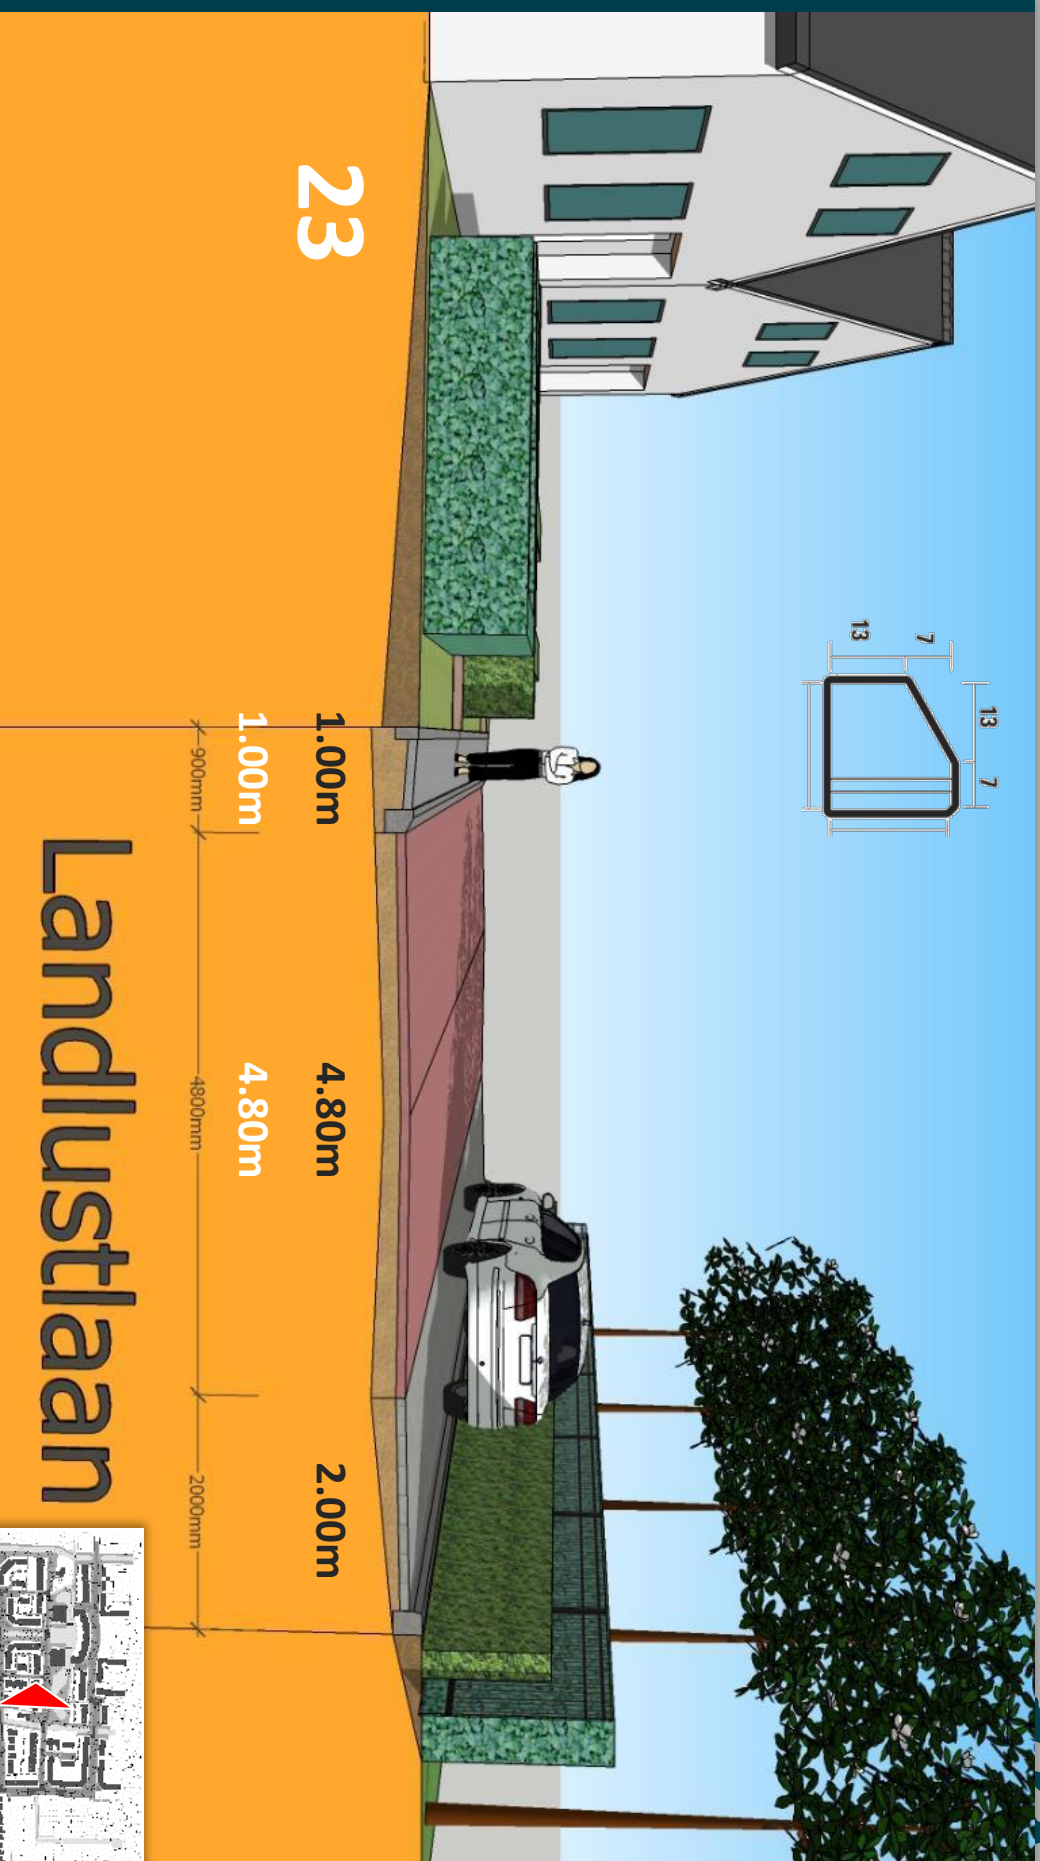

# Definitief Ontwerp; 't Smalle Weer 2 - 1

|          |       |       |       |
|----------|-------|-------|-------|
| <b>2</b> | 1.00m | 3.50m | 1.40m |
|          | 1.20m | 3.50m | 1.20m |

## Het Smalle weer

# Definitief Ontwerp; Landlustlaan 23

23

1.00m

1.00m

900mm

4.80m

4.80m

4800mm