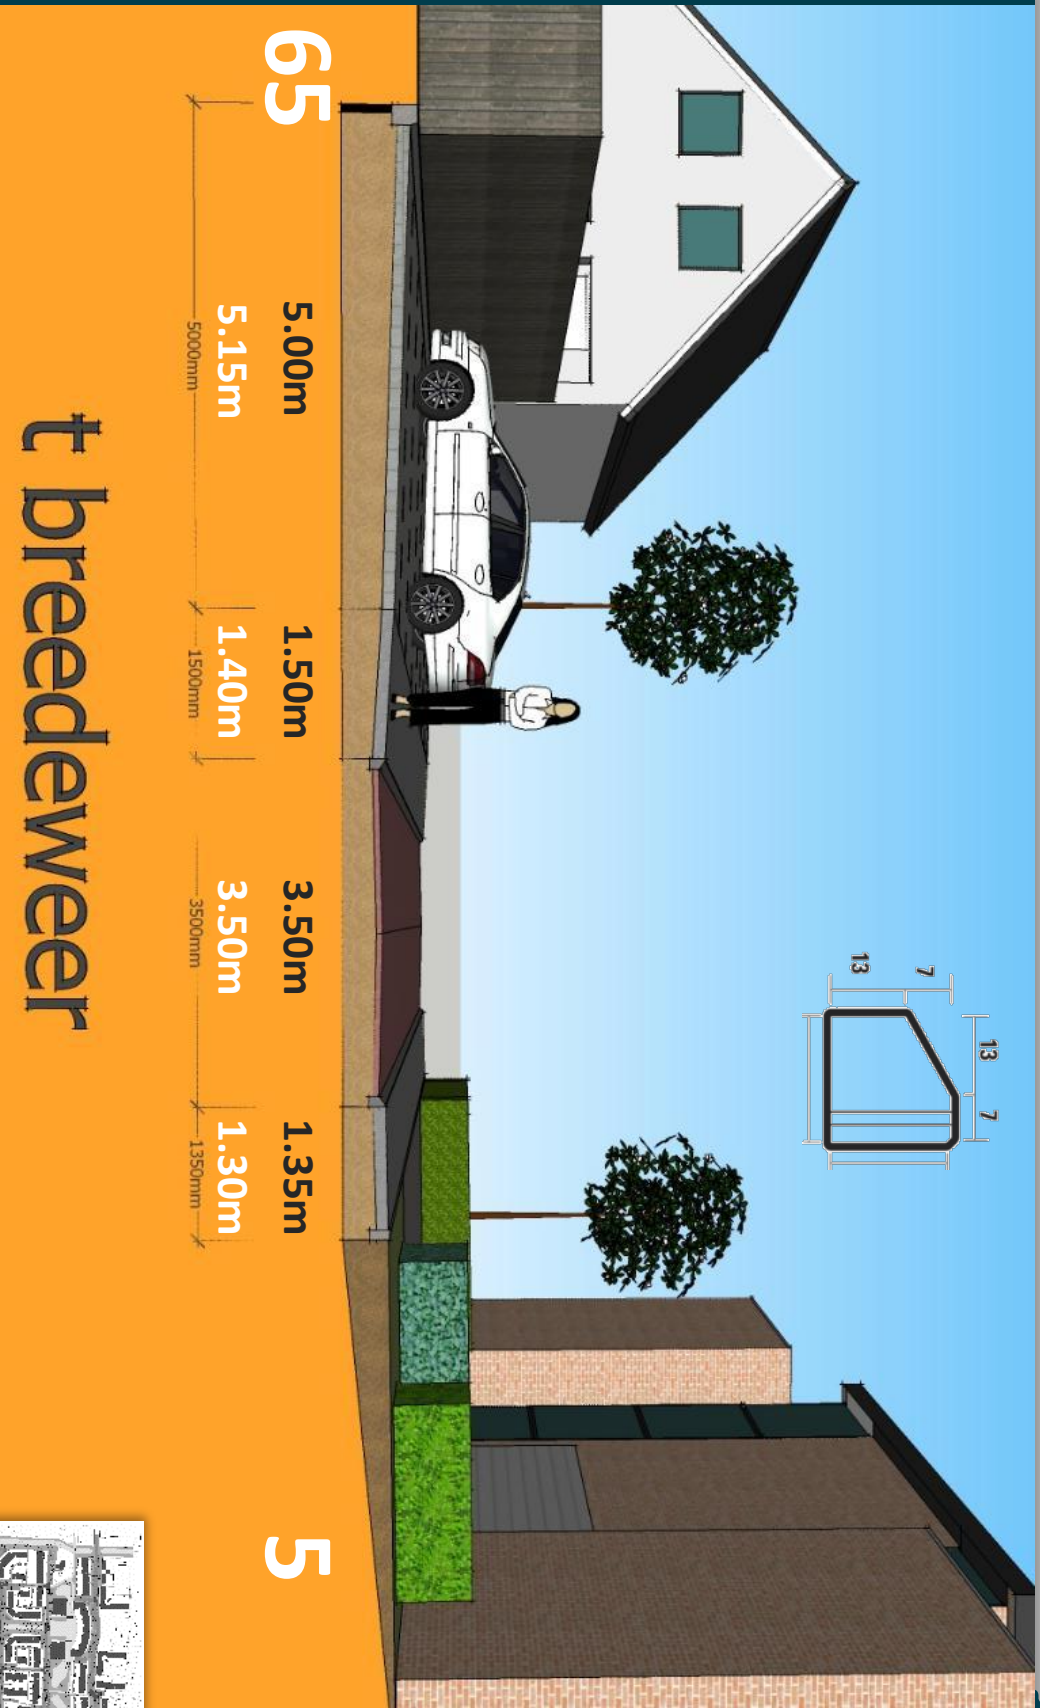

# Definitief Ontwerp; Kerkweide 57 - 52

**Kerkweide**

**57**

**52**

# Definitief Ontwerp; 't Breede Weer 65 - 5

## 't breedeweer

# Definitief Ontwerp; Landlustlaan 23

23

1.00m

1.00m

900mm

4.80m

4.80m

4800mm