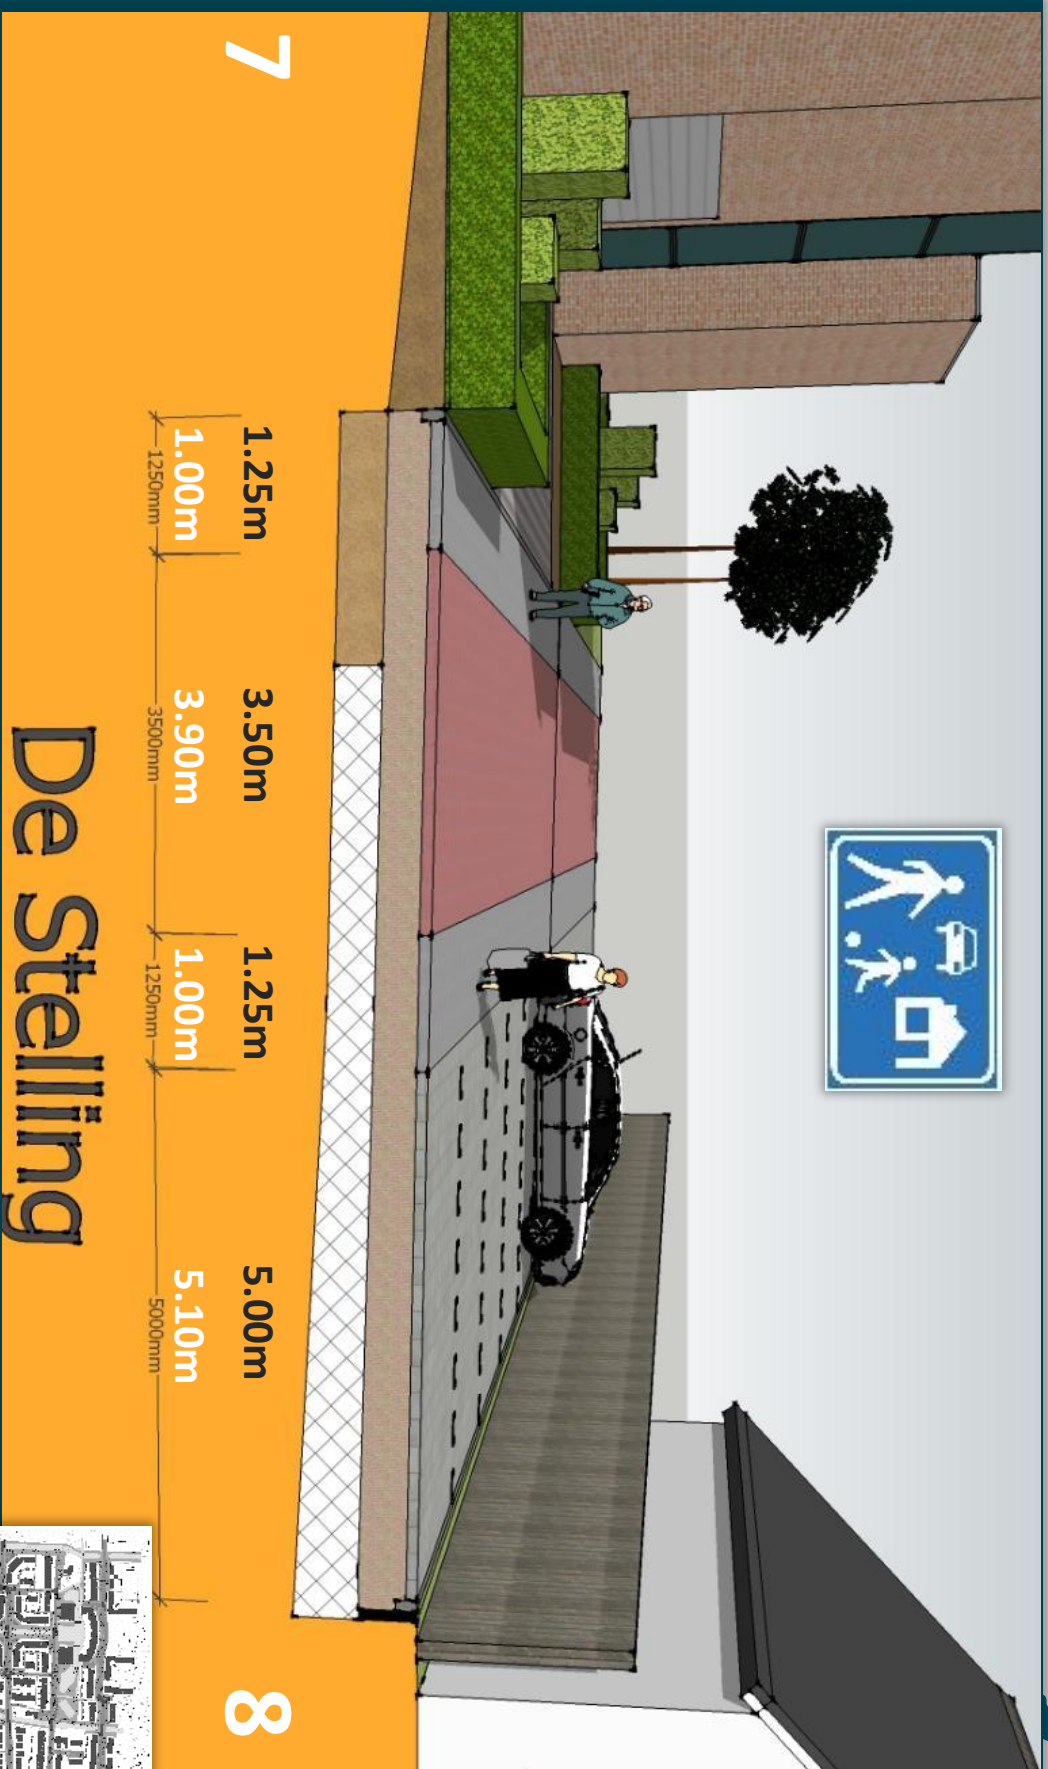

Definitief Ontwerp; De Stelling 7 - 8

De Stelling