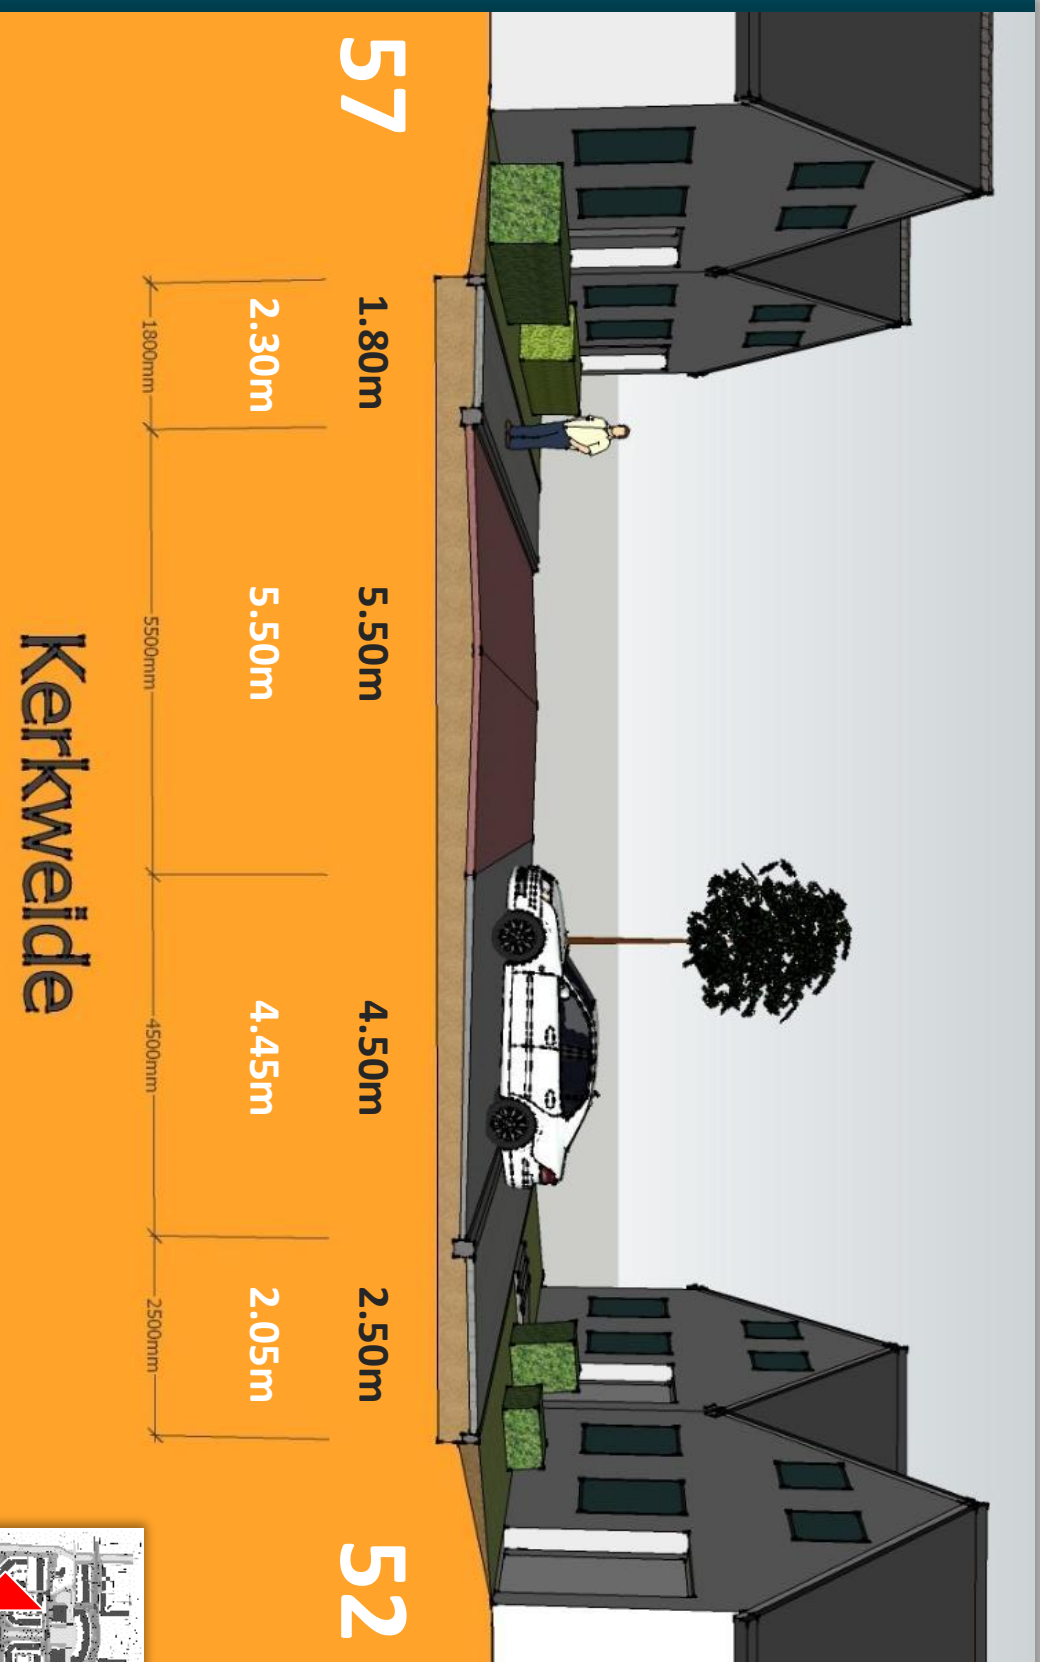

# Definitief Ontwerp; Kerkweide 57 - 52

**Kerkweide**

**57**

**52**

# Definitief Ontwerp; 't Breede Weer 65 - 5

# Definitief Ontwerp; Landlustlaan 23

23

1.00m

1.00m

900mm

4.80m

4.80m

4800mm

# Definitief Ontwerp; Westboschlaan 18 - 47

18

1.35m  
1.80m

2.00m  
1.55m

5.50m  
5.60m

2.00m  
2.00m

2.50m  
2.05m

47