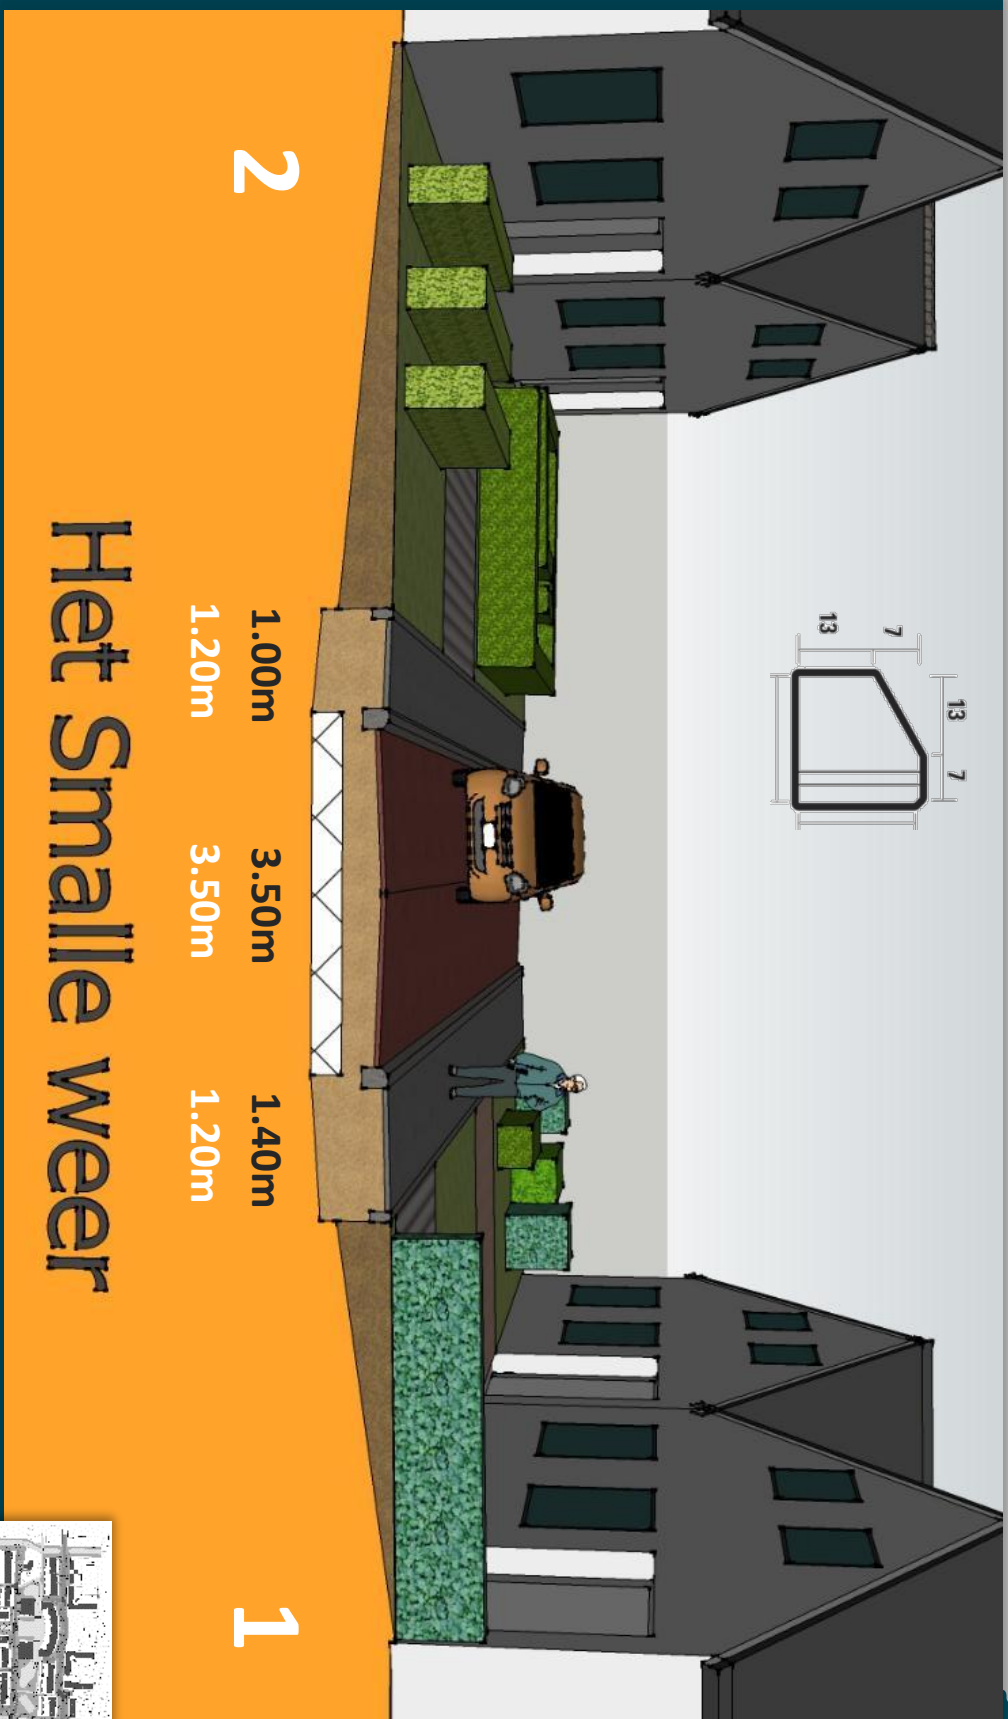

## Het Smalle Weer

# Definitief Ontwerp; 't Smalle Weer 2 - 1

|          |       |       |       |
|----------|-------|-------|-------|
| <b>2</b> | 1.00m | 3.50m | 1.40m |
|          | 1.20m | 3.50m | 1.20m |

# Definitief Ontwerp; Landlustlaan 23

23

1.00m

1.00m

900mm

4.80m

4.80m

4800mm

# Definitief Ontwerp; Westboschlaan 18 - 47

18

1.35m  
1.80m

2.00m  
1.55m

5.50m  
5.60m

2.00m  
2.00m

2.50m  
2.05m

47