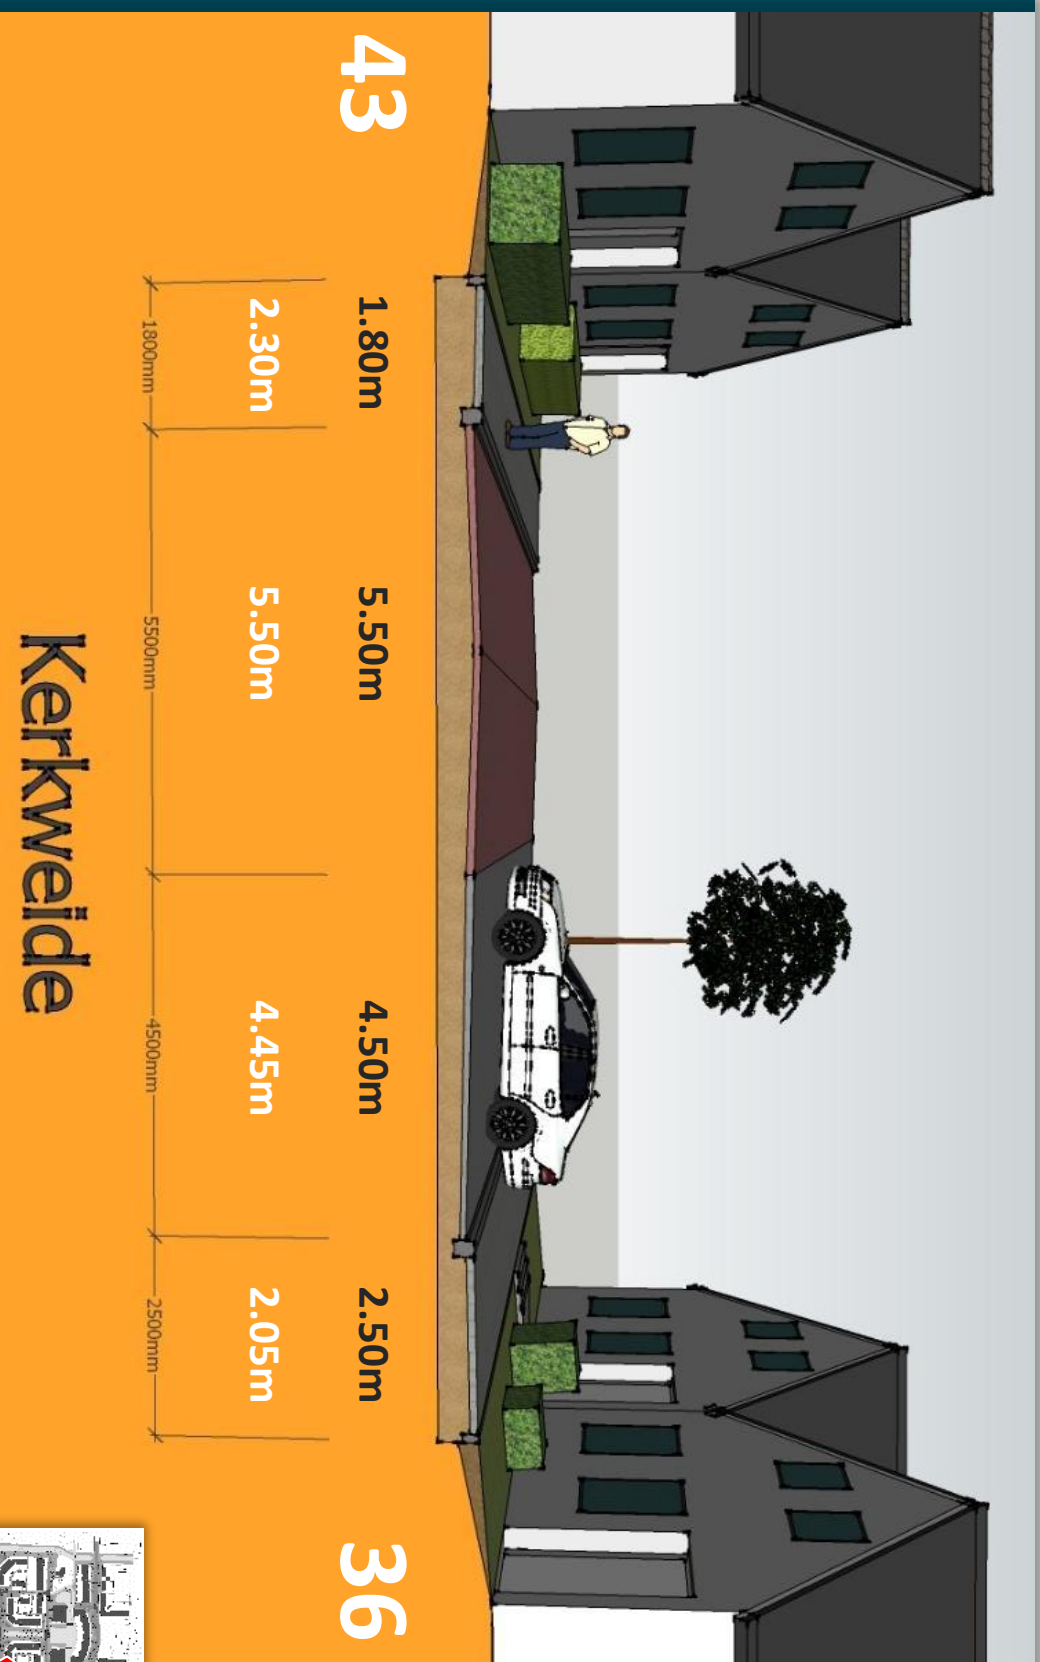

# Definitief Ontwerp; 't Breede Weer 2 - 3

**2**

|       |       |       |
|-------|-------|-------|
| 0.60m | 3.50m | 1.70m |
| 1.20m | 3.40m | 1.20m |

**Het Breede Weer**

**3**

# Definitief Ontwerp; Kerkweide 43 - 36

# Definitief Ontwerp; Landlustlaan 23

23

1.00m

1.00m

900mm

4.80m

4.80m

4800mm

# Definitief Ontwerp; Westboschlaan 18 - 47

18

1.35m  
1.80m

2.00m  
1.55m

5.50m  
5.60m

2.00m  
2.00m

2.50m  
2.05m

47