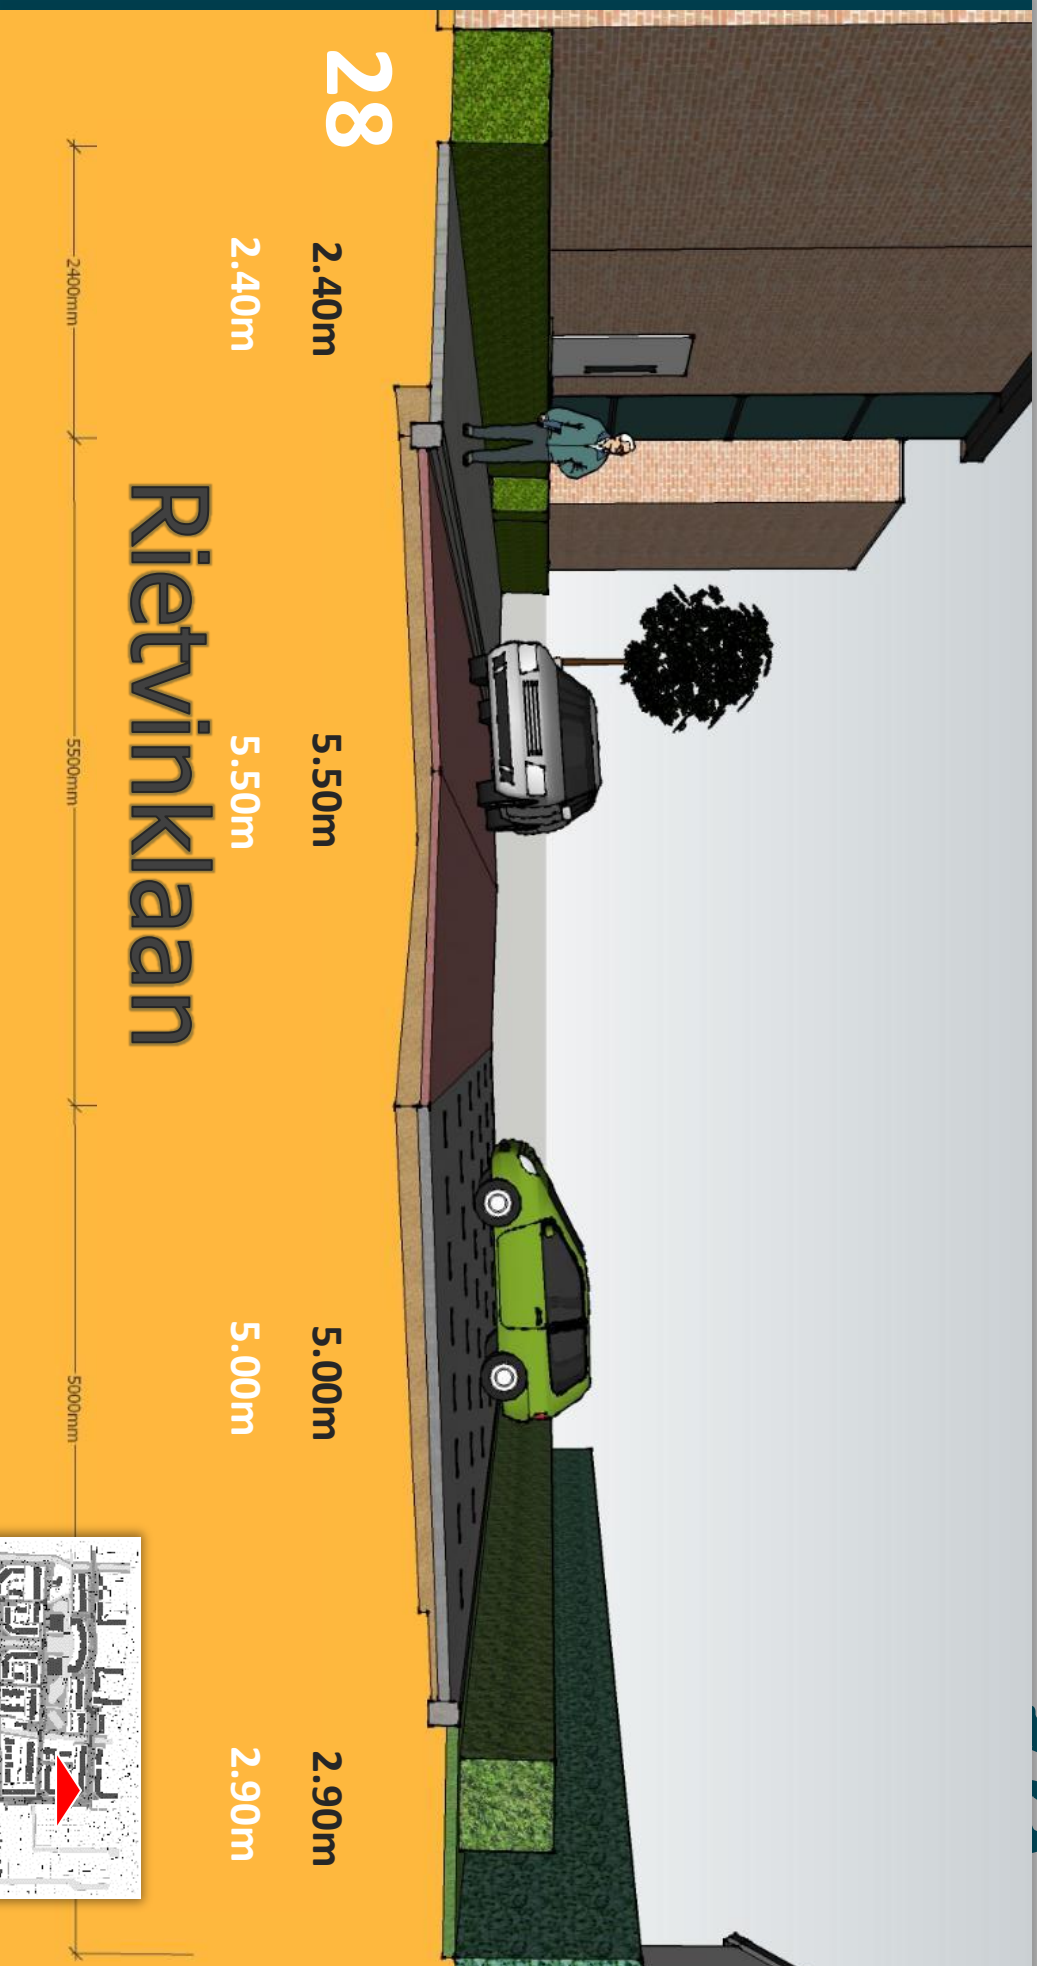

# Definitief Ontwerp; Landlustlaan 23

23

1.00m

1.00m

900mm

4.80m

4.80m

4800mm

2.00m

2000mm

Landlustlaan

# Definitief Ontwerp; Westboschlaan 18 - 47

18

1.35m  
1.80m

2.00m  
1.55m

5.50m  
5.60m

2.00m  
2.00m

2.50m  
2.05m

47

# Definitief Ontwerp; Rietvinklaan 28

Rietvinklaan

28

2.40m

2.40m

5.50m

5.50m

5.00m