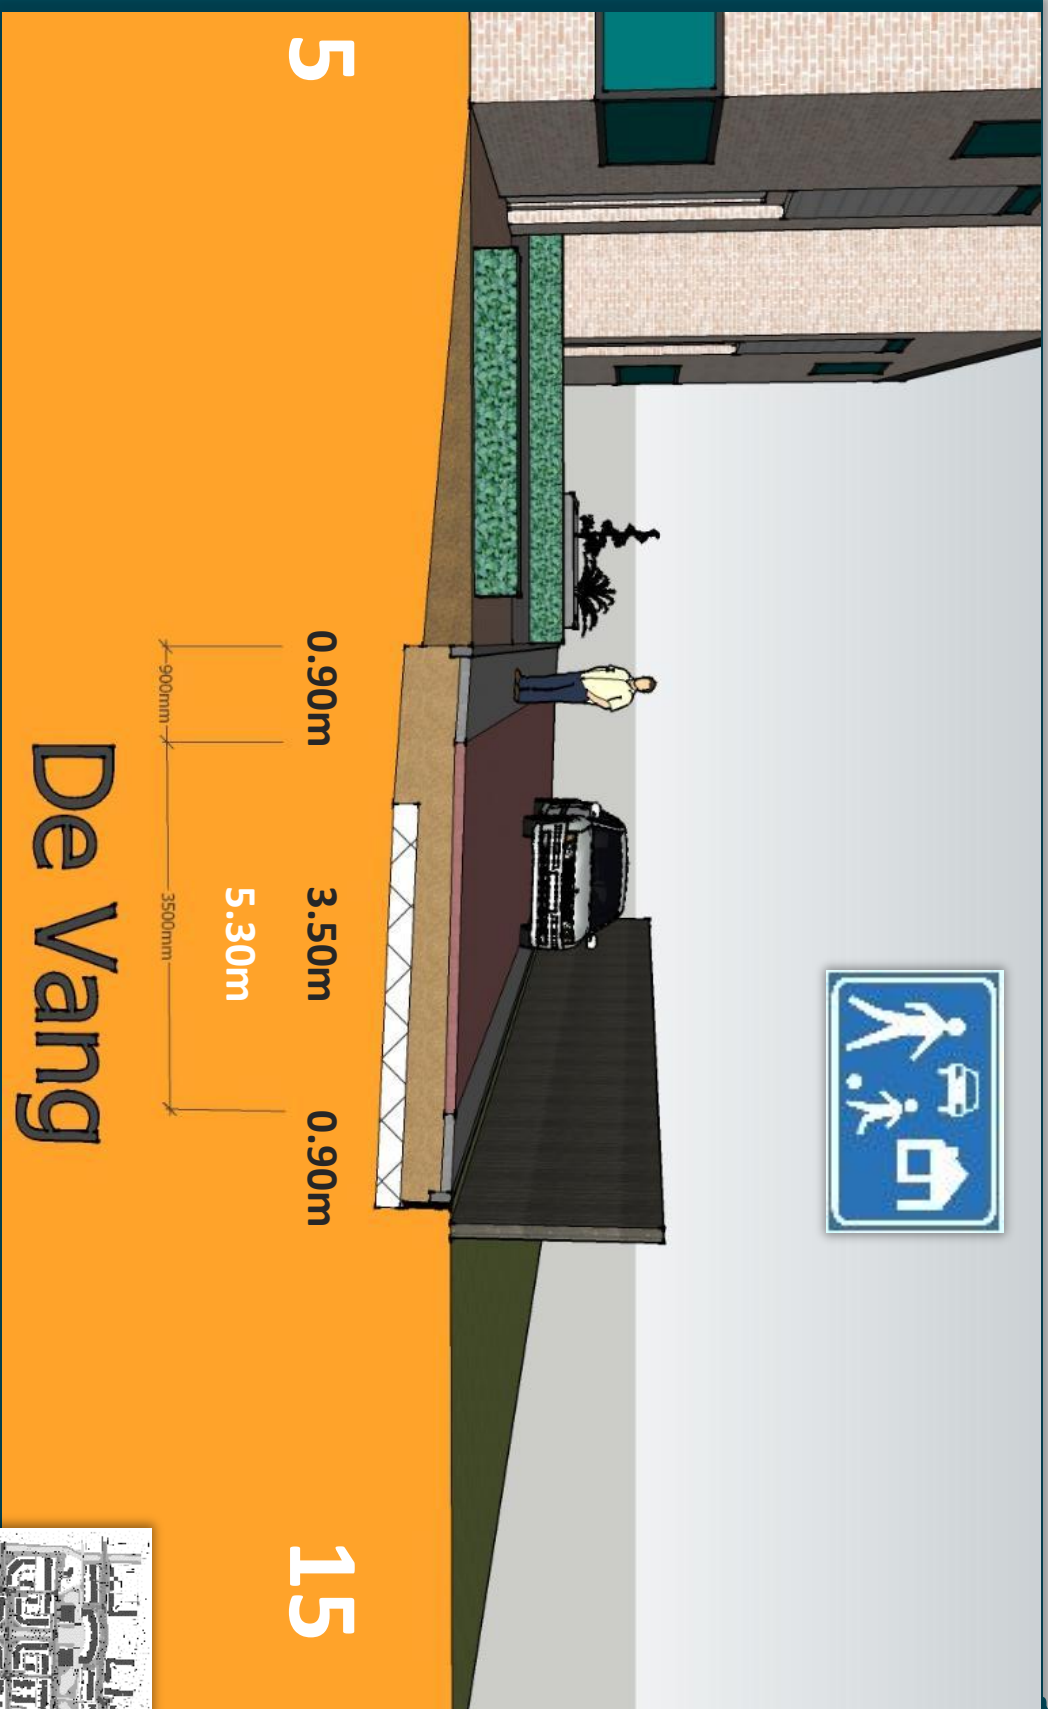

Definitief Ontwerp; De Vang 5 - 15