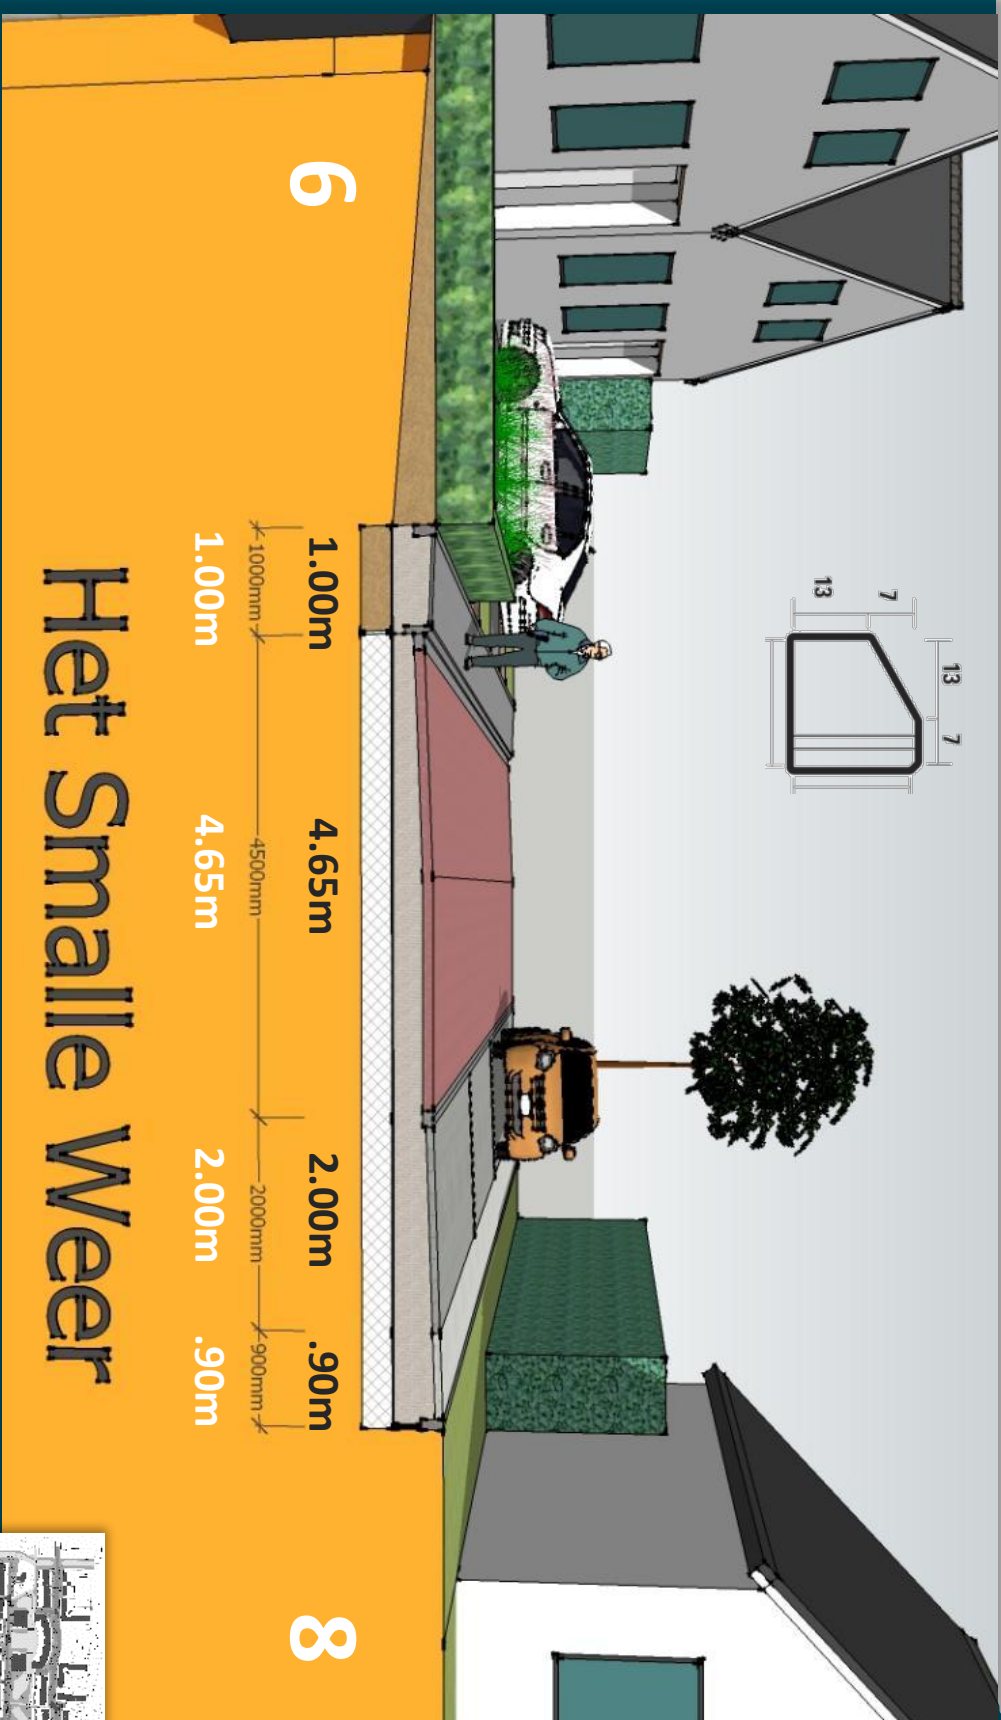

Definitief Ontwerp; 't Smalle Weer 6 - 8

Het Smalle Weer